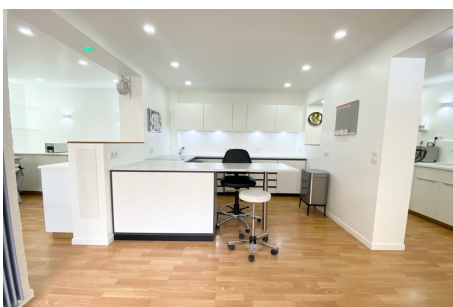

Agence Pradimmo - 4 Bd Emile Sicard - 13008 Marseille

Tél: 04.91.77.78.79 - Fax: 04.91.77.59.30 - agencepradimmo08@gmail.com

Carte professionnelle n°CPI 1310 2016 000 008 531 CCI BDR - RCS 380 689 331

Document non contractuel - *prix Honoraires Charge Vendeur