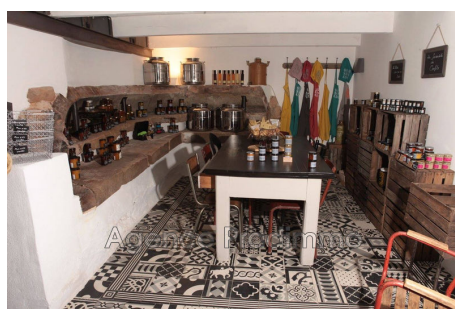

Agence Pradimmo - 4 Bd Emile Sicard - 13008 Marseille

Tél: 04.91.77.78.79 - Fax: 04.91.77.59.30 - agencepradimmo08@gmail.com

Carte professionnelle n°CPI 1310 2016 000 008 531 CCI BDR - RCS 380 689 331

Document non contractuel - *prix Honoraires Charge Vendeur