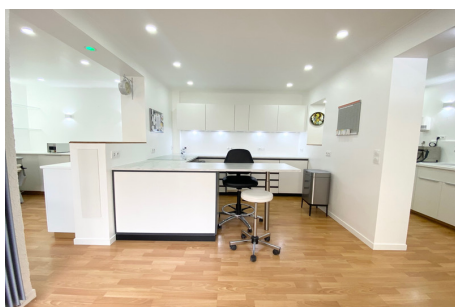

Agence Pradimmo - 4 Bd Emile Sicard - 13008 Marseille

Tél: 04.91.77.78.79 - Fax: 04.91.77.59.30 - agencepradimmo08@gmail.com

Carte professionnelle n°CPI 1310 2016 000 008 531 CCI BDR - RCS 380 689 331

Document non contractuel - *prix Honoraires Charge Vendeur